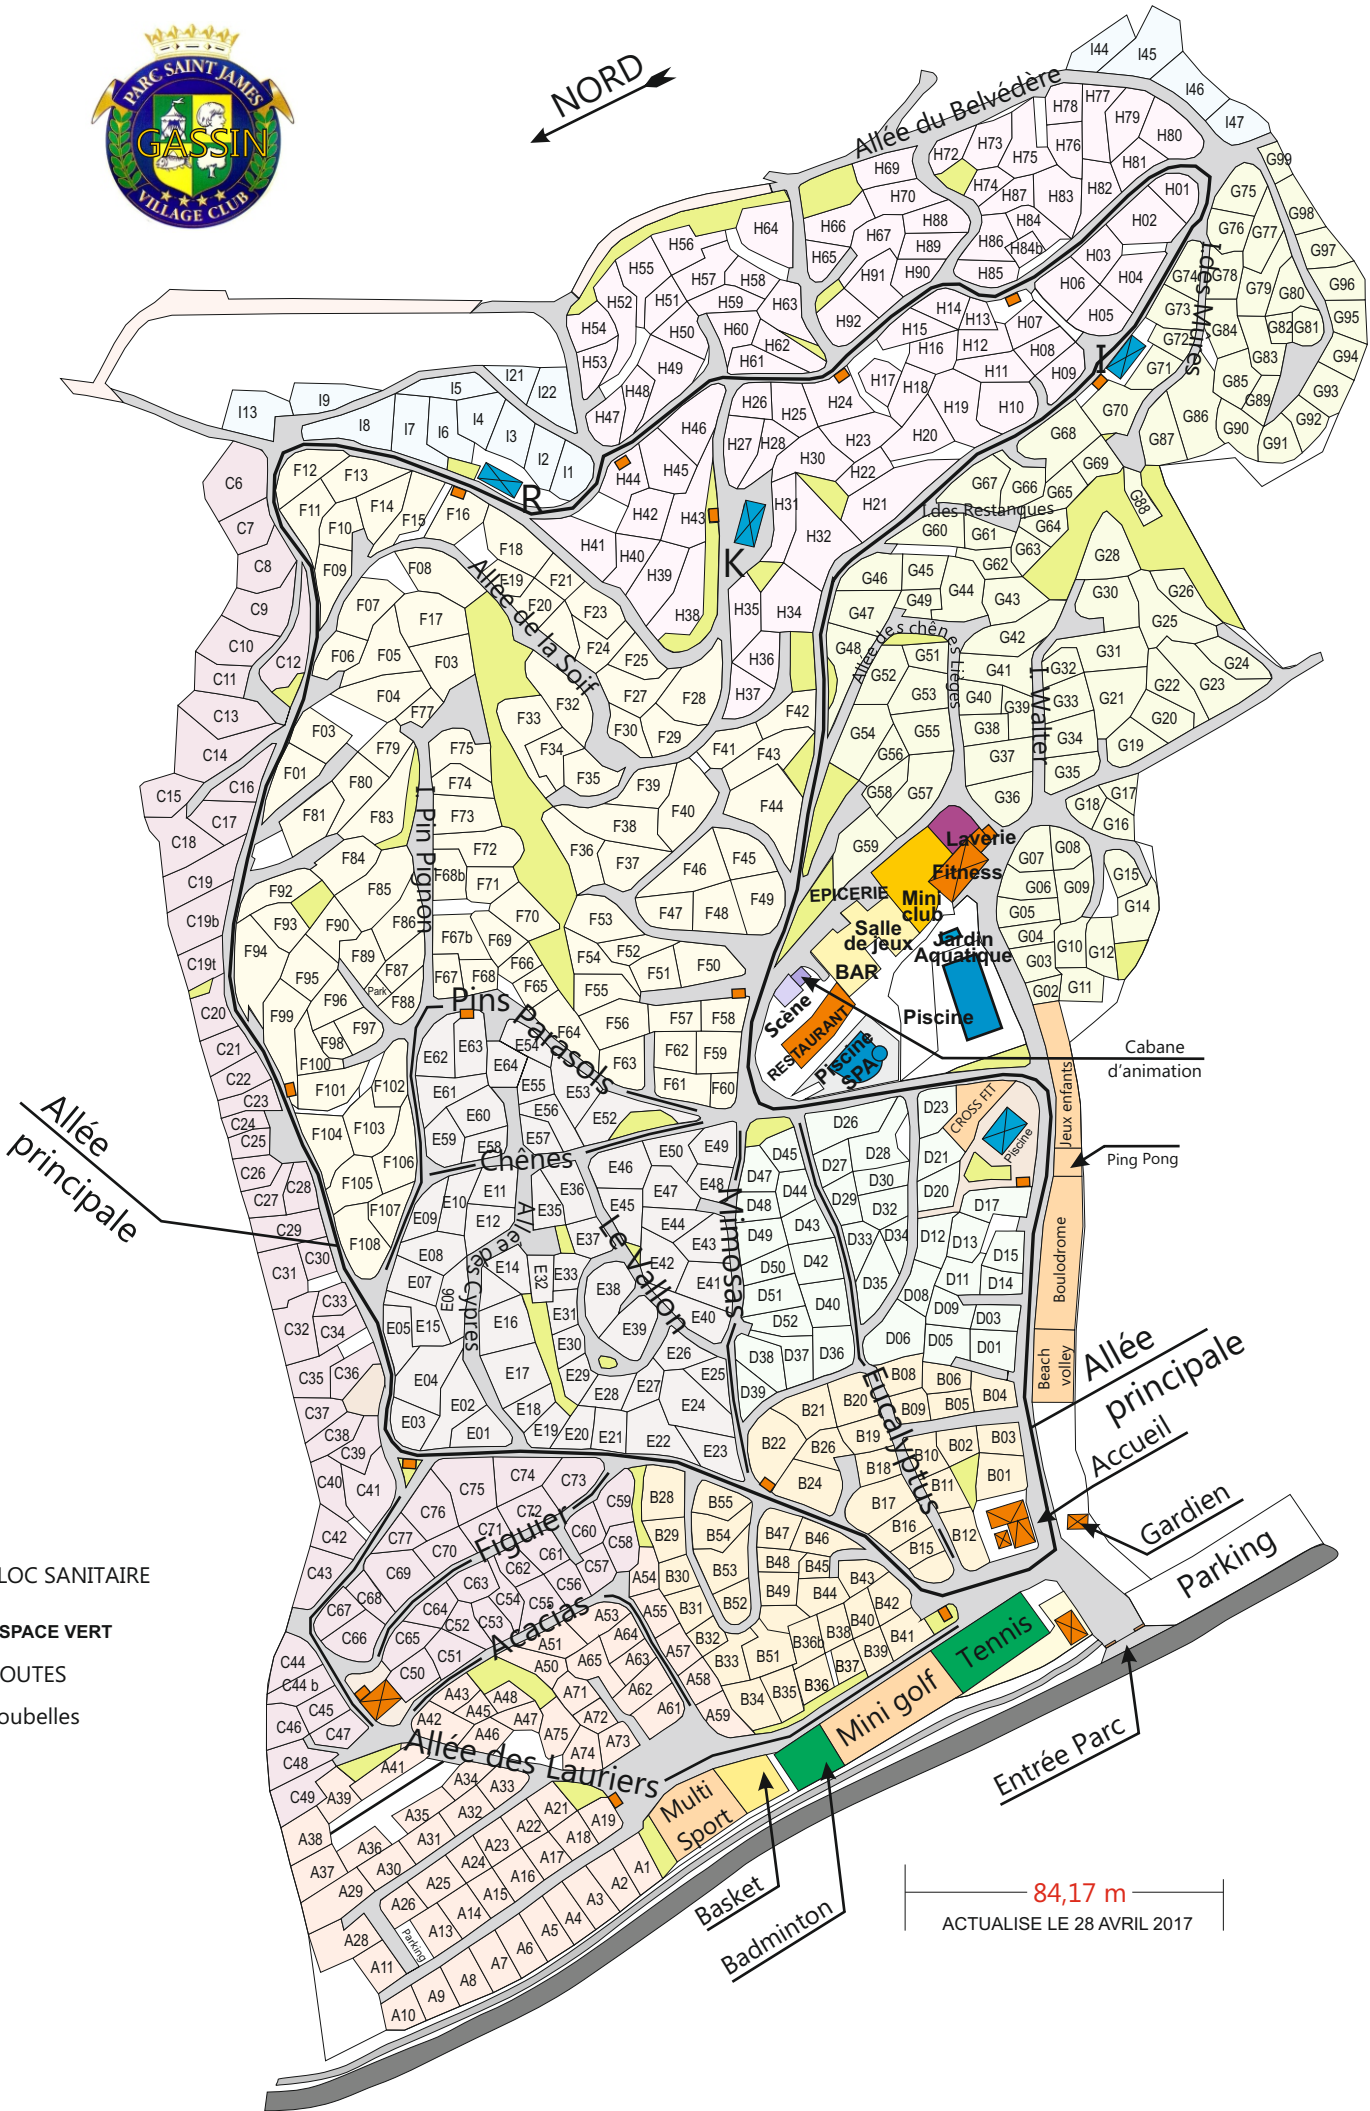

NORD

- BLOC SANITAIRE
- ESPACE VERT
- ROUTES
- Poubelles

84,17 m
ACTUALISE LE 28 AVRIL 2017