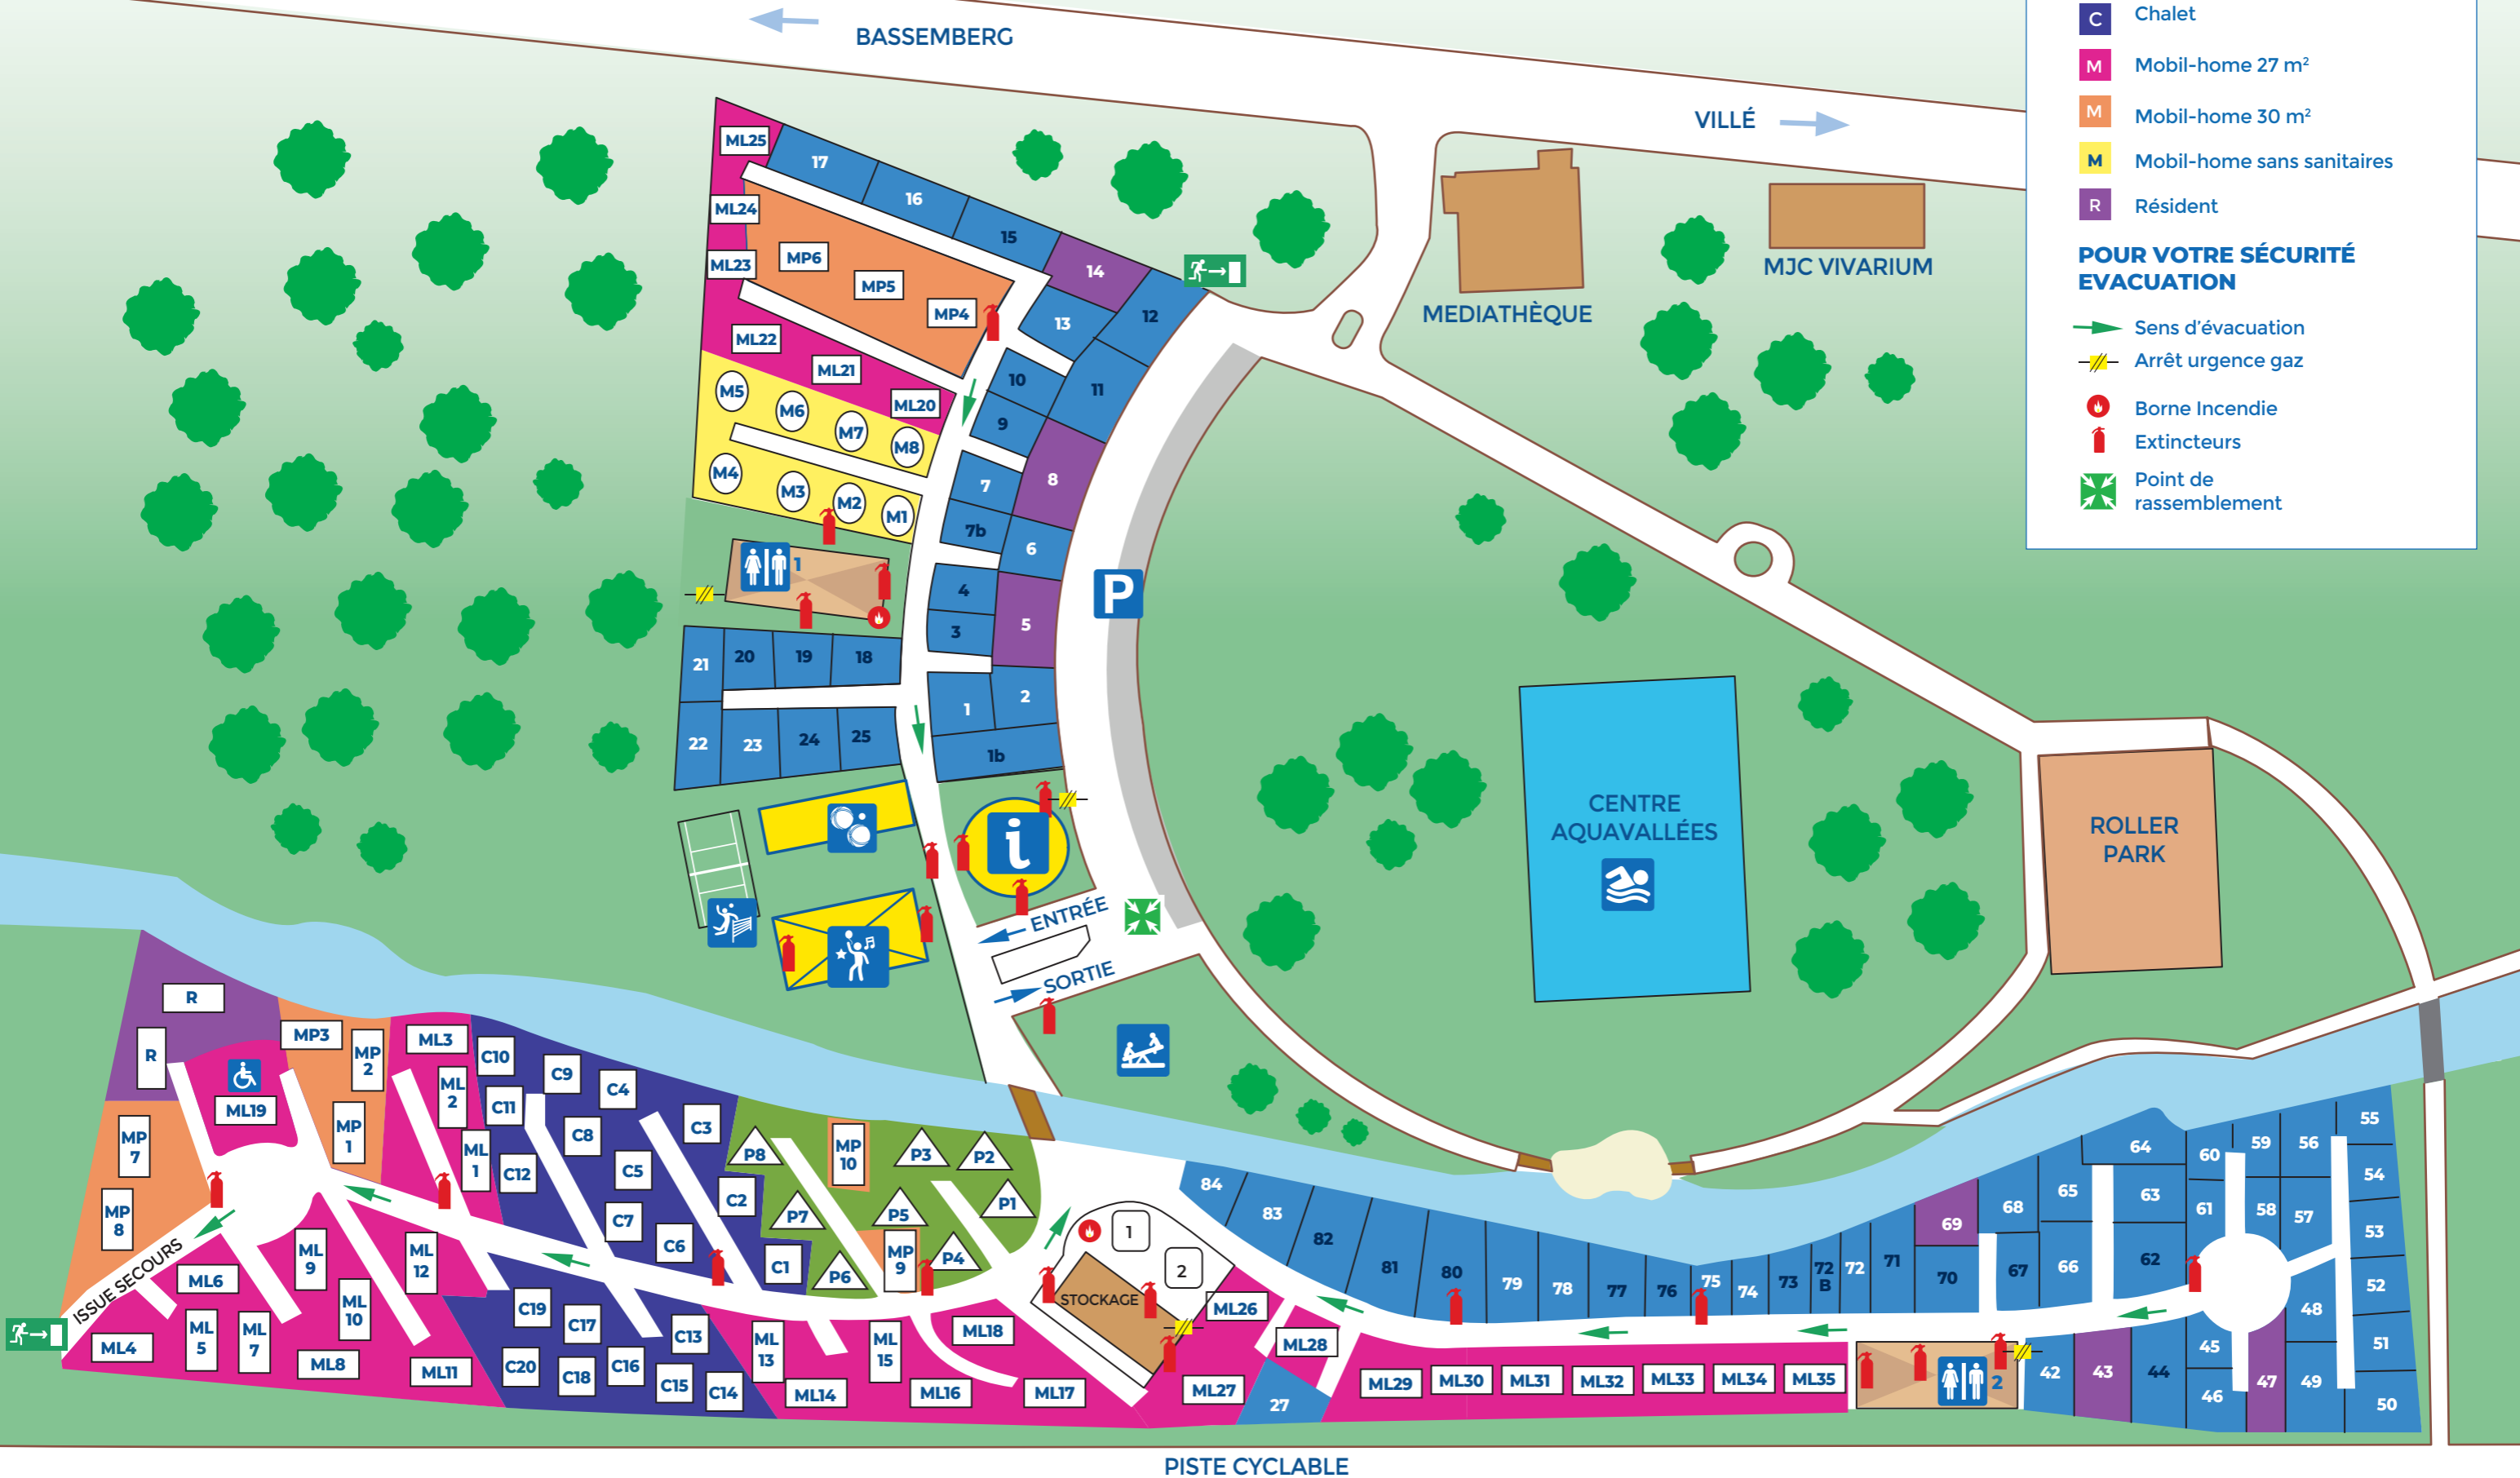

- Accueil
- Emplacement
- Emplacement stabilisé
- Pagan
- Chalet
- Mobil-home 27 m<sup>2</sup>
- Mobil-home 30 m<sup>2</sup>
- Mobil-home sans sanitaires
- Résident

### POUR VOTRE SÉCURITÉ EVACUATION

- Sens d'évacuation
- Arrêt urgence gaz
- Borne Incendie
- Extincteurs
- Point de rassemblement

PISTE CYCLABLE